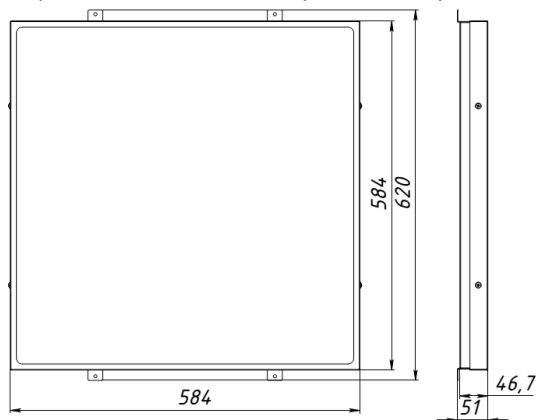

Рисунок 1 – Габаритные размеры* светильников серии Офис Грильято IP54.

*Габаритные размеры указаны без кабельного гермоввода.

Светодиодный модуль (линейка)

Корпус

Блок питания

Рисунок 2 – Состав светильника Geniled Офис.