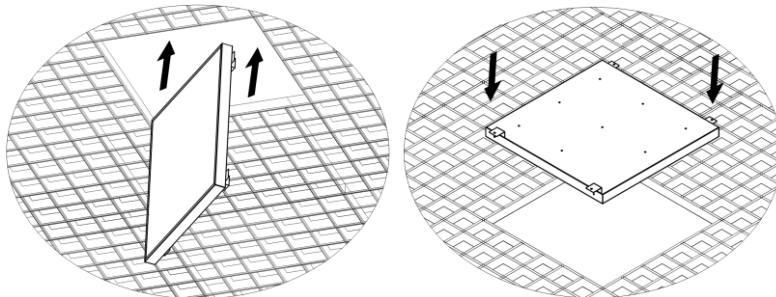

Подключение светильника Geniled к поврежденной электропроводке запрещено!

5. УСТАНОВКА

- Распакуйте светильник Geniled и убедитесь в отсутствии повреждений корпуса и рассеивателя.
- Перед монтажом к существующей сети отключите питание сети.
- Светильник серии Офис предназначен для установки в потолок типа «Грильято» либо подобный подвесной потолок, обеспечивающий надежную фиксацию светильника. Перед монтажом извлеките декоративную потолочную панель из ячейки, в которую планируется установка светильника.
- Заведите светильник в нишу потолка «Грильято» (Рисунок 4).
- Подключите питание светильника при помощи клеммы, обеспечивающей надежное электрическое соединение. Кабель светильника заранее выведен из корпуса через кабельный уплотнитель. При этом необходимо соблюдать полярность соединения проводов: коричневый — фазный проводник, синий — нейтральный проводник, зеленый/желтый — защитный проводник («земля»). Убедитесь в правильности и надежности соединения. Провода не должны быть в натяжении. Установите светильник Geniled на монтируемое место (Рисунок 5). Следите за тем, чтобы кабель не оказался зажат между элементами конструкции потолка и светильника. Убедитесь, что светильник надежно закреплен на потолке.
- Включите питание сети.