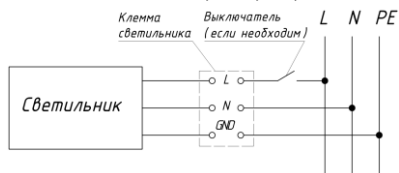

Рисунок 4 — Установка светильника Geniled серии Офис Грильято IP54 в подвесной потолок.

Рисунок 5 – Схема подключения светильника.

6. ТЕХНИЧЕСКОЕ ОБСЛУЖИВАНИЕ

- 6.1. Один-два раза в год (зависит от степени загрязнения), необходимо протереть изделие без применения чистящих средств.
- 6.2. Проверить надежность подключения изделия к сети, при необходимости провести ревизию соединения.